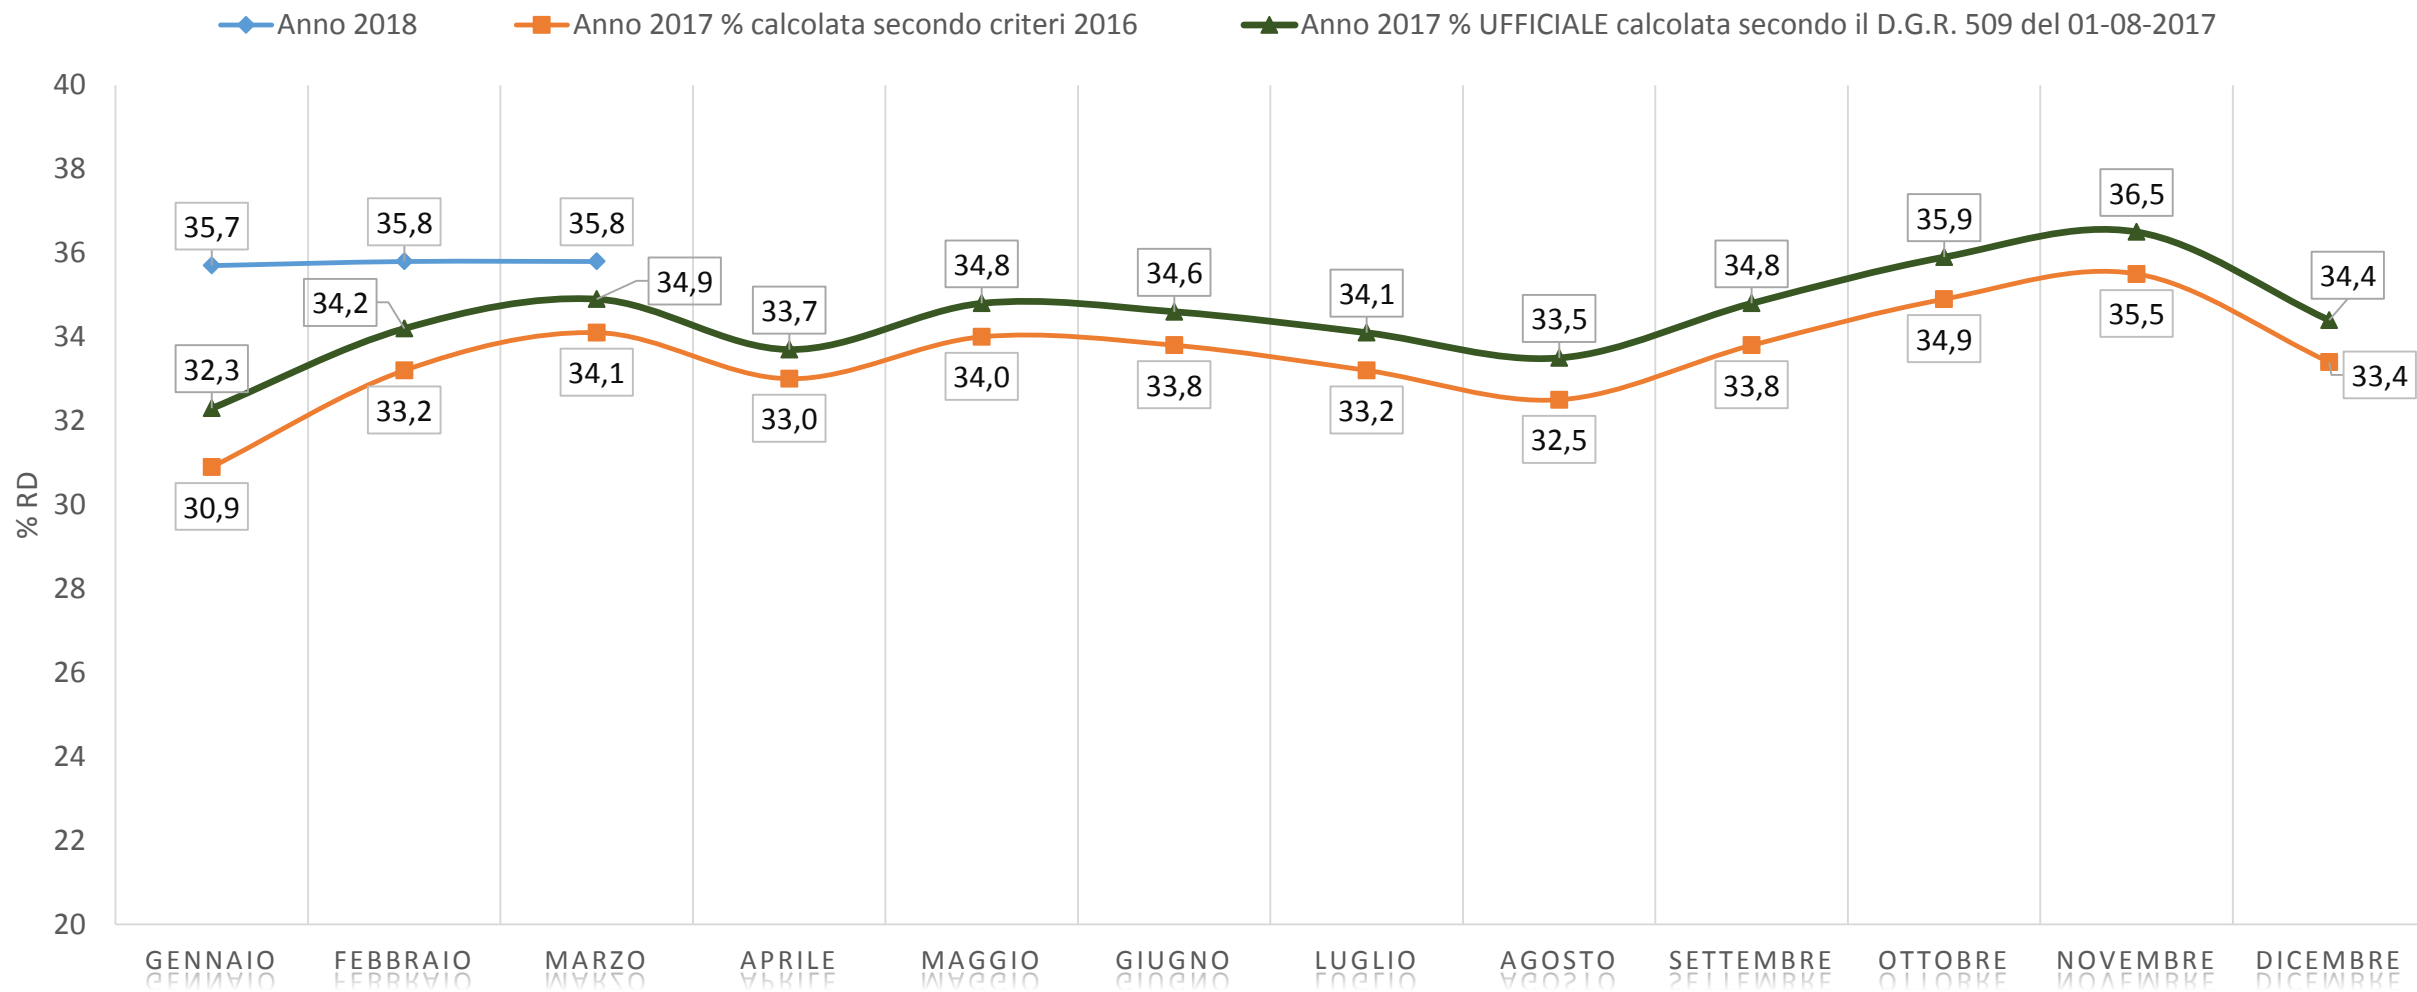

RISULTATI RD % ASIA NAPOLI PER L'ANNO 2018 CONFRONTATI CON L'ANDAMENTO DELL'ANNO 2017

Il dato ufficiale della Regione Campania, determinato sulla base del D.G.R. 509 del 01-08-2017

RISULTATI RD % ASIA NAPOLI mensili per l'anno 2018 confrontati con i dati del 2017

Il dato ufficiale della Regione Campania, determinato sulla base del D.G.R. 509 del 01-08-2017