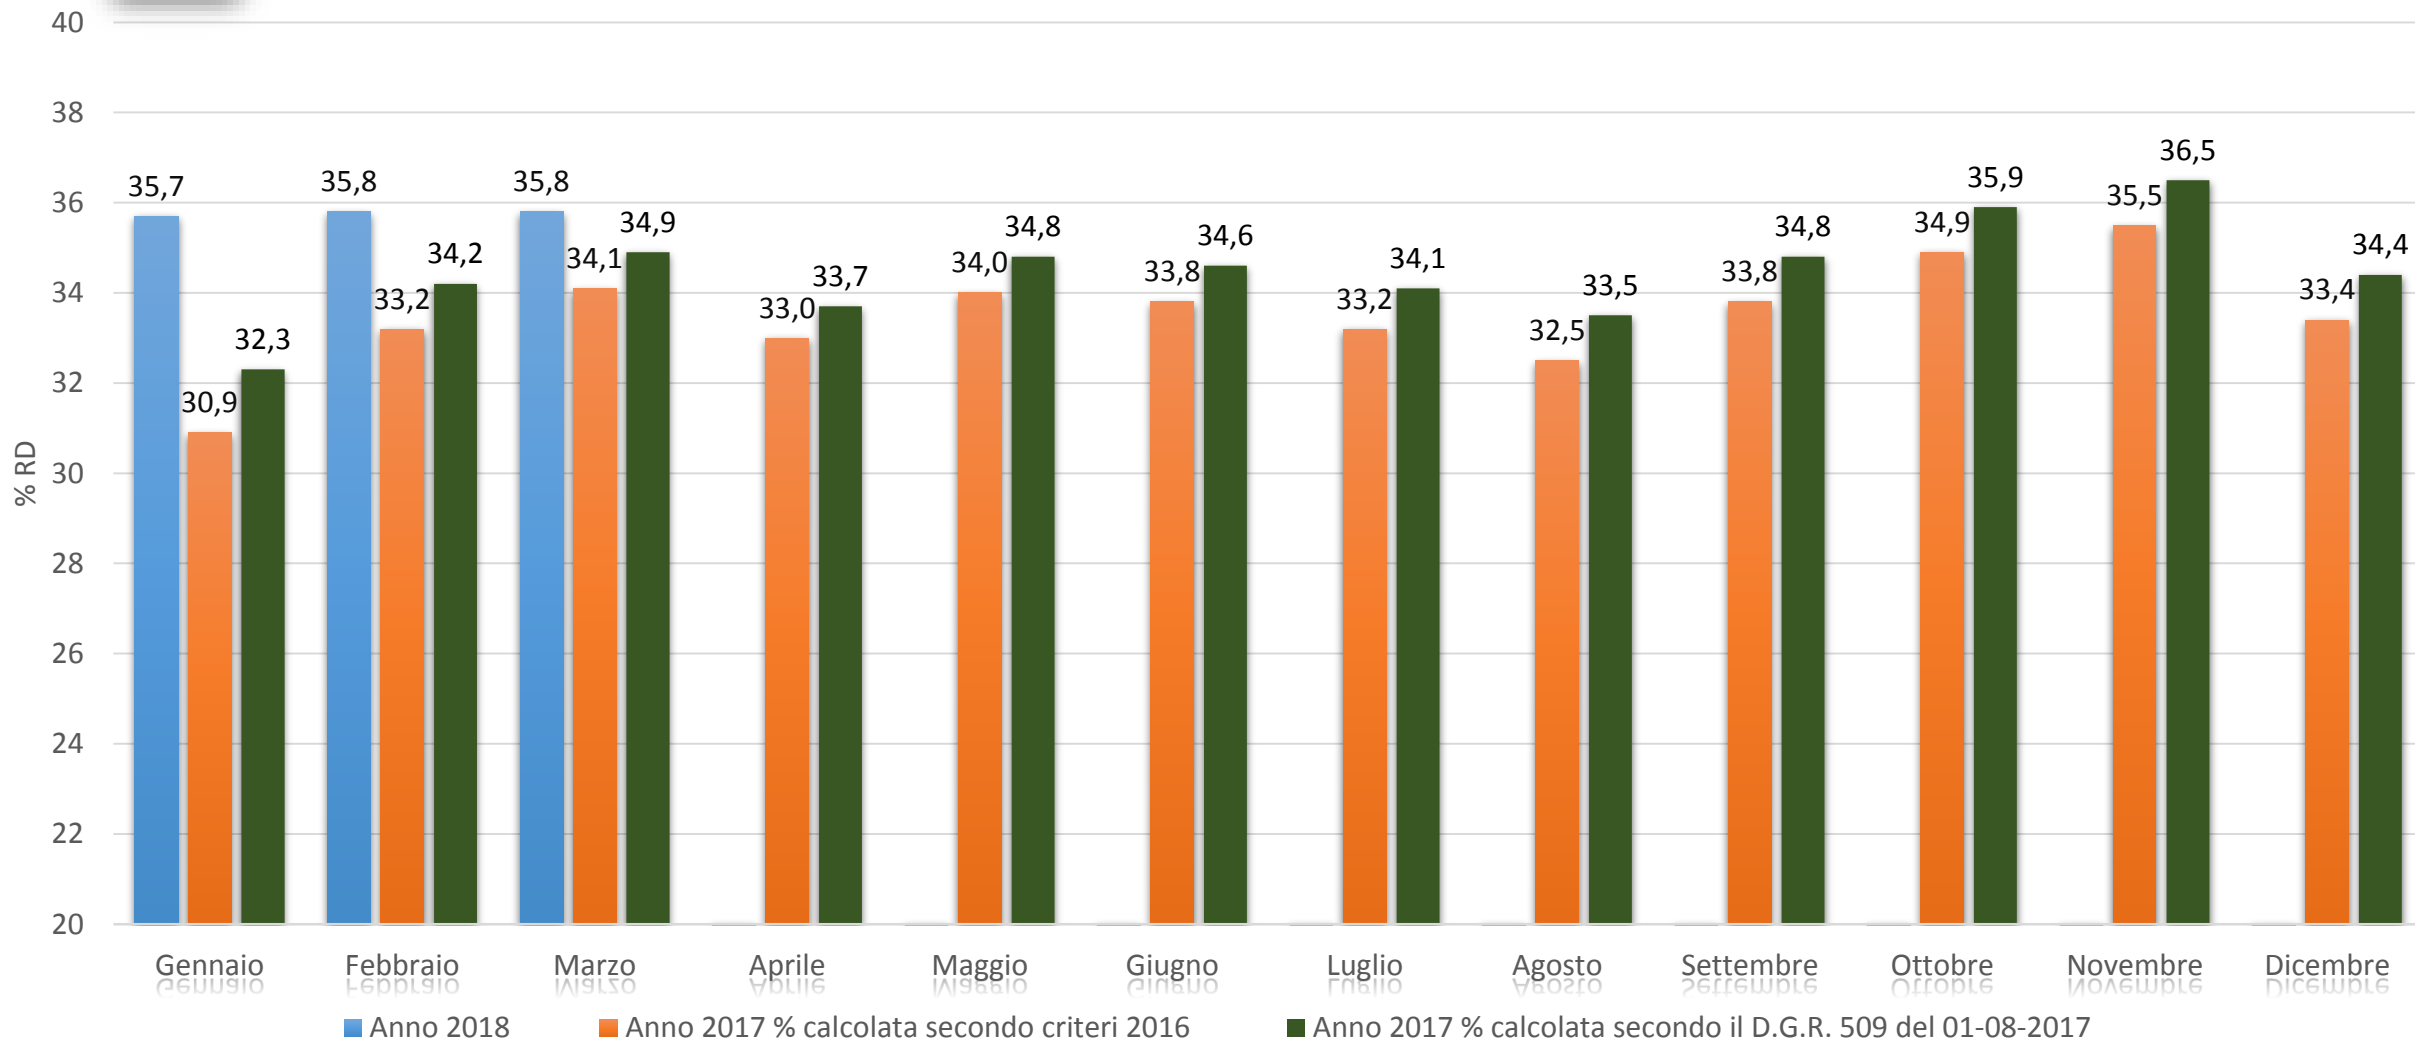

RISULTATI RD % ASIA NAPOLI PER L'ANNO 2018 CONFRONTATI CON L'ANDAMENTO DELL'ANNO 2017

Il dato ufficiale della Regione Campania, determinato sulla base del D.G.R. 509 del 01-08-2017

RISULTATI RD % ASIA NAPOLI mensili per l'anno 2018 confrontati con i dati del 2017

Il dato ufficiale della Regione Campania, determinato sulla base del D.G.R. 509 del 01-08-2017