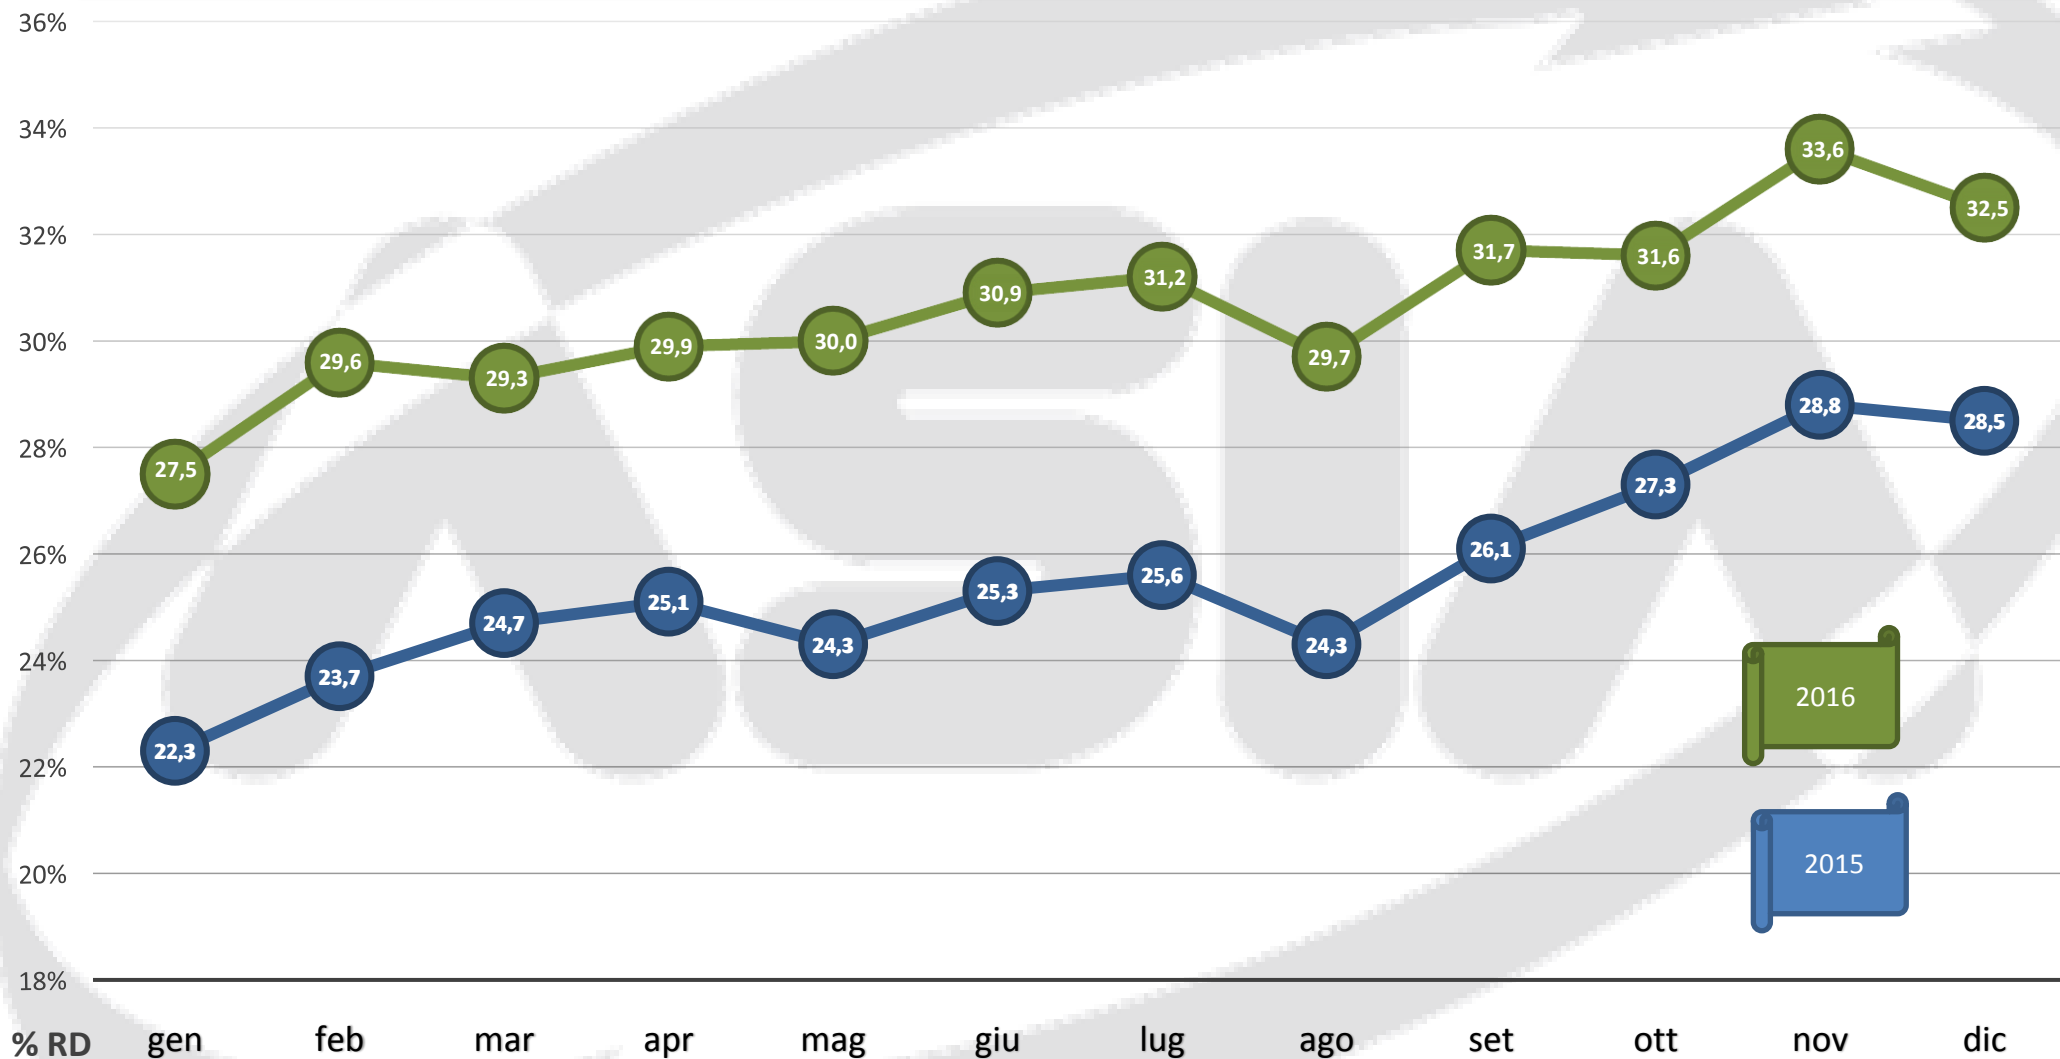

RISULTATI RD % ASIA NAPOLI

Anno 2016 - 2015

Il dato ufficiale della Regione Campania, determinato sulla base della delibere D.R. 384 del 31/07/2012, risulta inferiore in quanto sottrae le quantità stimate come scarto dei materiali avviati a riciclo ; ciò perchè il dato della Regione Campania (differentemente dalla maggior parte delle altre Regioni) tenta di fornire una stima delle quantità "effettivamente riciclate" e non di quanto inviato a riciclo che viene qui rappresentato.